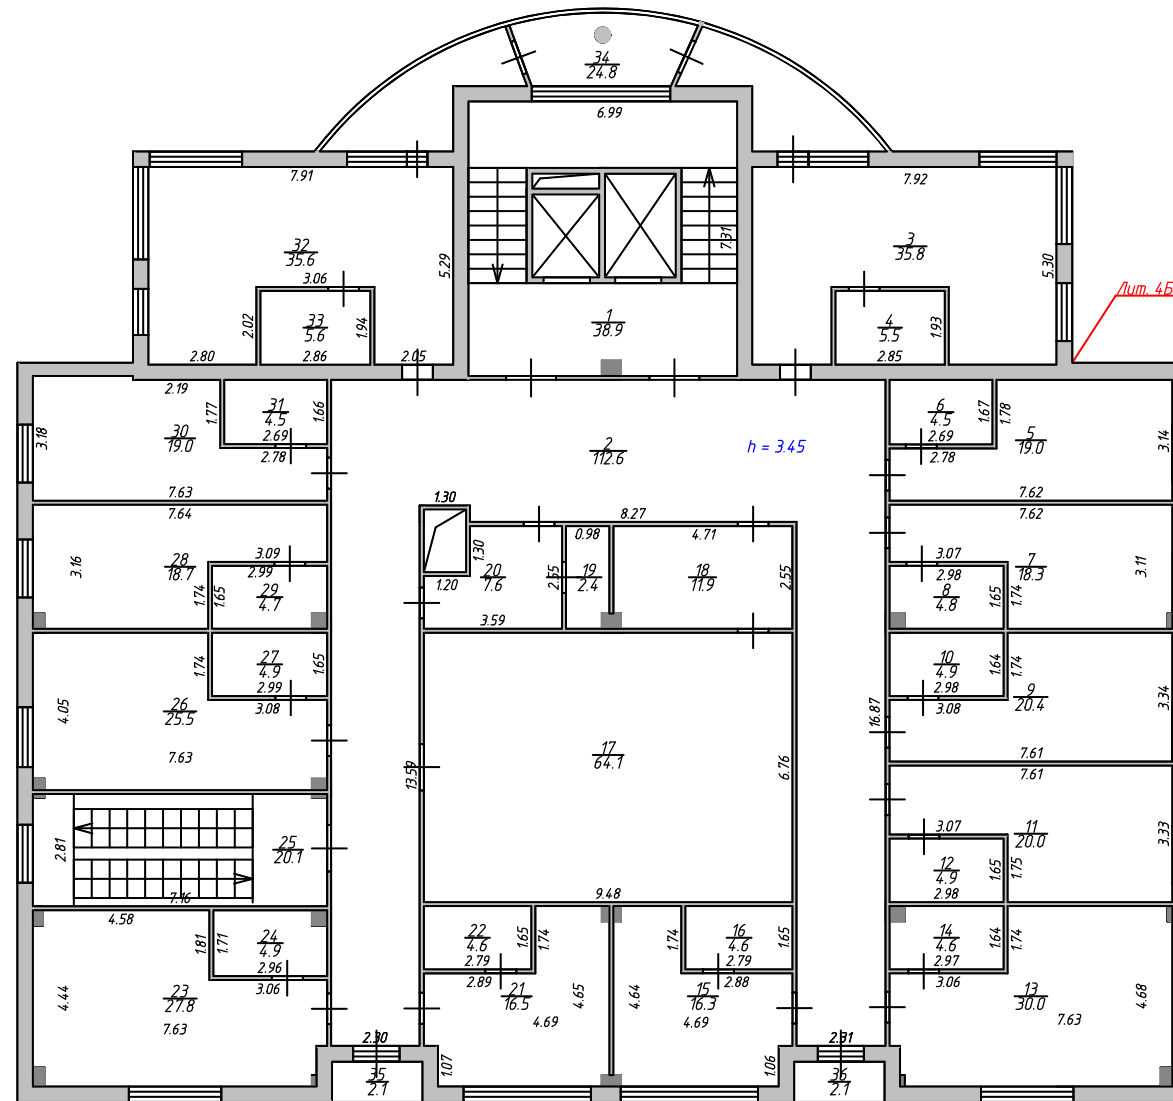

# ПЛАН СТРОЕНИЯ

расположенного в: МО, Раменский район, с.п. Верейское, с. Быково, ул. Колхозная, уч. 33а

План 3 этажа

ФГУП "Ростехинвентаризация- Федеральное БТИ" Московский областной филиал		
		М 1:200
Исполнил	Кошкина Т.В.	08.12.2015
Проверил	Сердюкова О.А.	18.12.2015
Принял	Ситникова Е.А.	18.12.2015